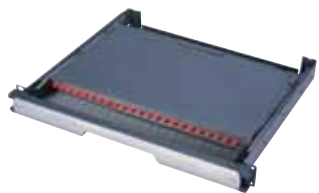

Fibre Connectivity

Optical Fibre 光纖

產品型號

ACTUDUTLAyyzzz	Actassi 室外加強型鬆套管輕鎧光纖
ACTNDTByzzzFR	Actassi 室內主幹光纖

yy 代表光纖芯數：04(4芯) · 06(6芯) · 08(8芯) · 12(12芯)
zzz 代表模式：SM9(單向9um) · MM5(多向50um) · MM6(多向62.5um)

Fibre Tray 光纖配線架

產品型號

ACTFM1UU	Actassi 1U 光纖配線架
----------	------------------

Fibre Accessories 光纖配件

產品型號

ACTFP1C3S19Syy	SC 連接頭單向光纖跳線
ACTFP2C3M26Myy	SC 連接頭雙向光纖跳線
ACTFA2CSMZP	SC 配接頭
ACTFA2LMMZP	LC 配接頭
ACTFCSTSM9	SC 連接頭
ACTFCSCSM9	LC 連接頭